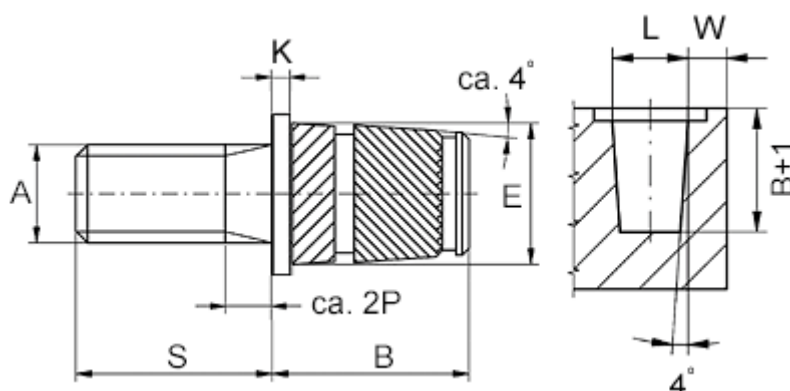

Varenummer: 12859100080880
Beskrivelse: KLEE-coil 859 100 080.880
M8 Messing

Mål

Anbefalet huldia. $W + 0,1$	= 10.9
Flangediameter E1	= 12.5
Flangehøjde K	= 1.3
Mindsteafstand til kant W	= 3.0
Monteringslængde B	= 13.3
Stiftlængde S	= 25
Udvendig diameter E	= 11.2
Udvendigt gevind A	= M8x1,25